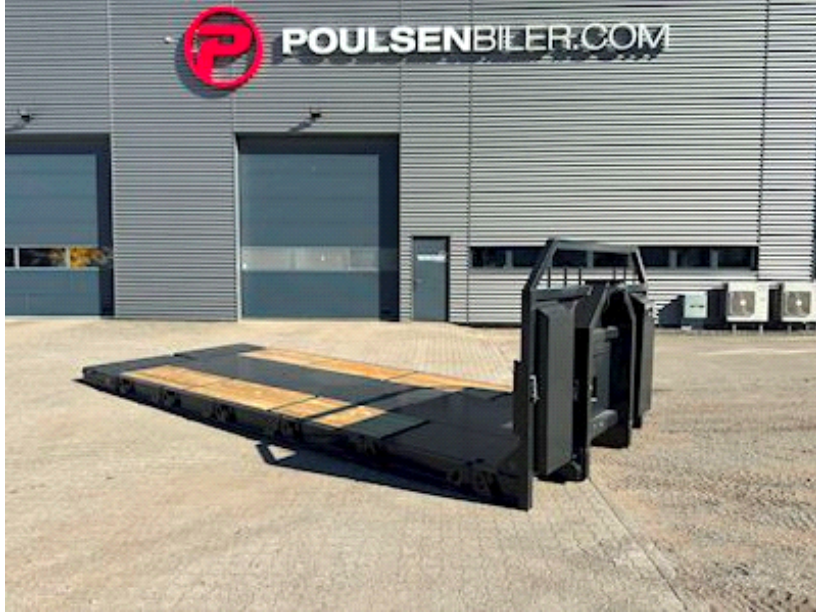

# Scancon 6,20m maskinlad - luksus version, Container

Poulsen Trucks & Trailers ApS  
Vrøndingvej 8A  
8700 Horsens

Sælger  
Philip K. Bredahl  
philip@poulsentrucks.com  
+45 74 67 11 12  
+45 28 90 01 31