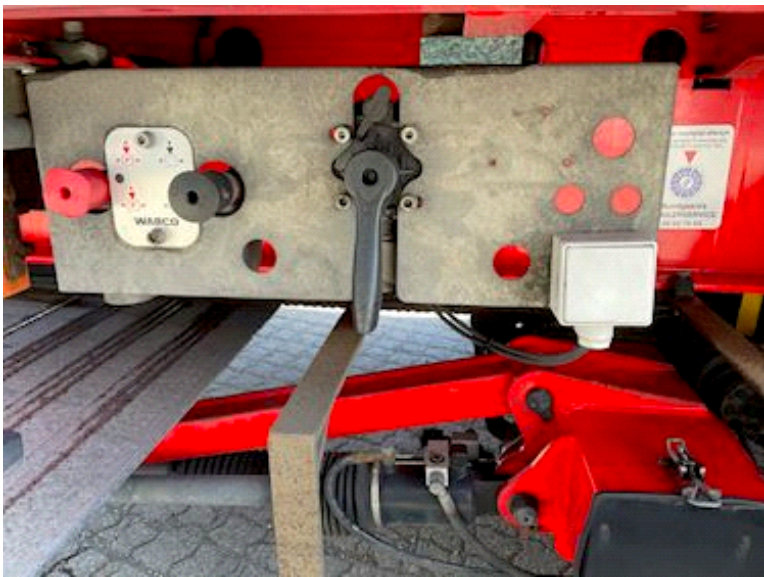

Magnus K Jensen  
magnus@poulsentrucks.com  
+45 28 70 40 03

Basis		Fahrgestell		Bereifung	
Type	Auflieger	Achsen	SAF	Grösse	385/65 R22,5"
Aksel	3	Luftfederung	✓	Reifenzustand achse 1 L-R%	80-80
Stand	Gebraucht	Königzapfen drück	18.000kg	Reifenzustand achse 2 L-R%	80-80
<b>Registrierung</b>		1. hebeachser	✓	Reifenzustand achse 3 L-R%	70-70
Jahr	2017	3. hebeachser	✓	<b>Gesamtgewicht</b>	
Reg. datum	29-11-2017	<b>Bremsen</b>		Nutzlast	33.950kg
Reg. nr.	CJ9679	Scheibenbremse	✓	zul. Gesamtgewicht	42.000kg
Letzte MFK	22-12-2022	<b>Pritsche / Koffer</b>		Lehrgewicht	8.050kg
FIN	SKBS40S31HKE21872	Boden	Træ		
Ref. nr.	5009	Innenlänge	13.620mm		
		Innenbreite	2.470mm		
		Innenhöhe hinten	2.730mm		
		Innenbreite (Eckrungen)	2.450mm		